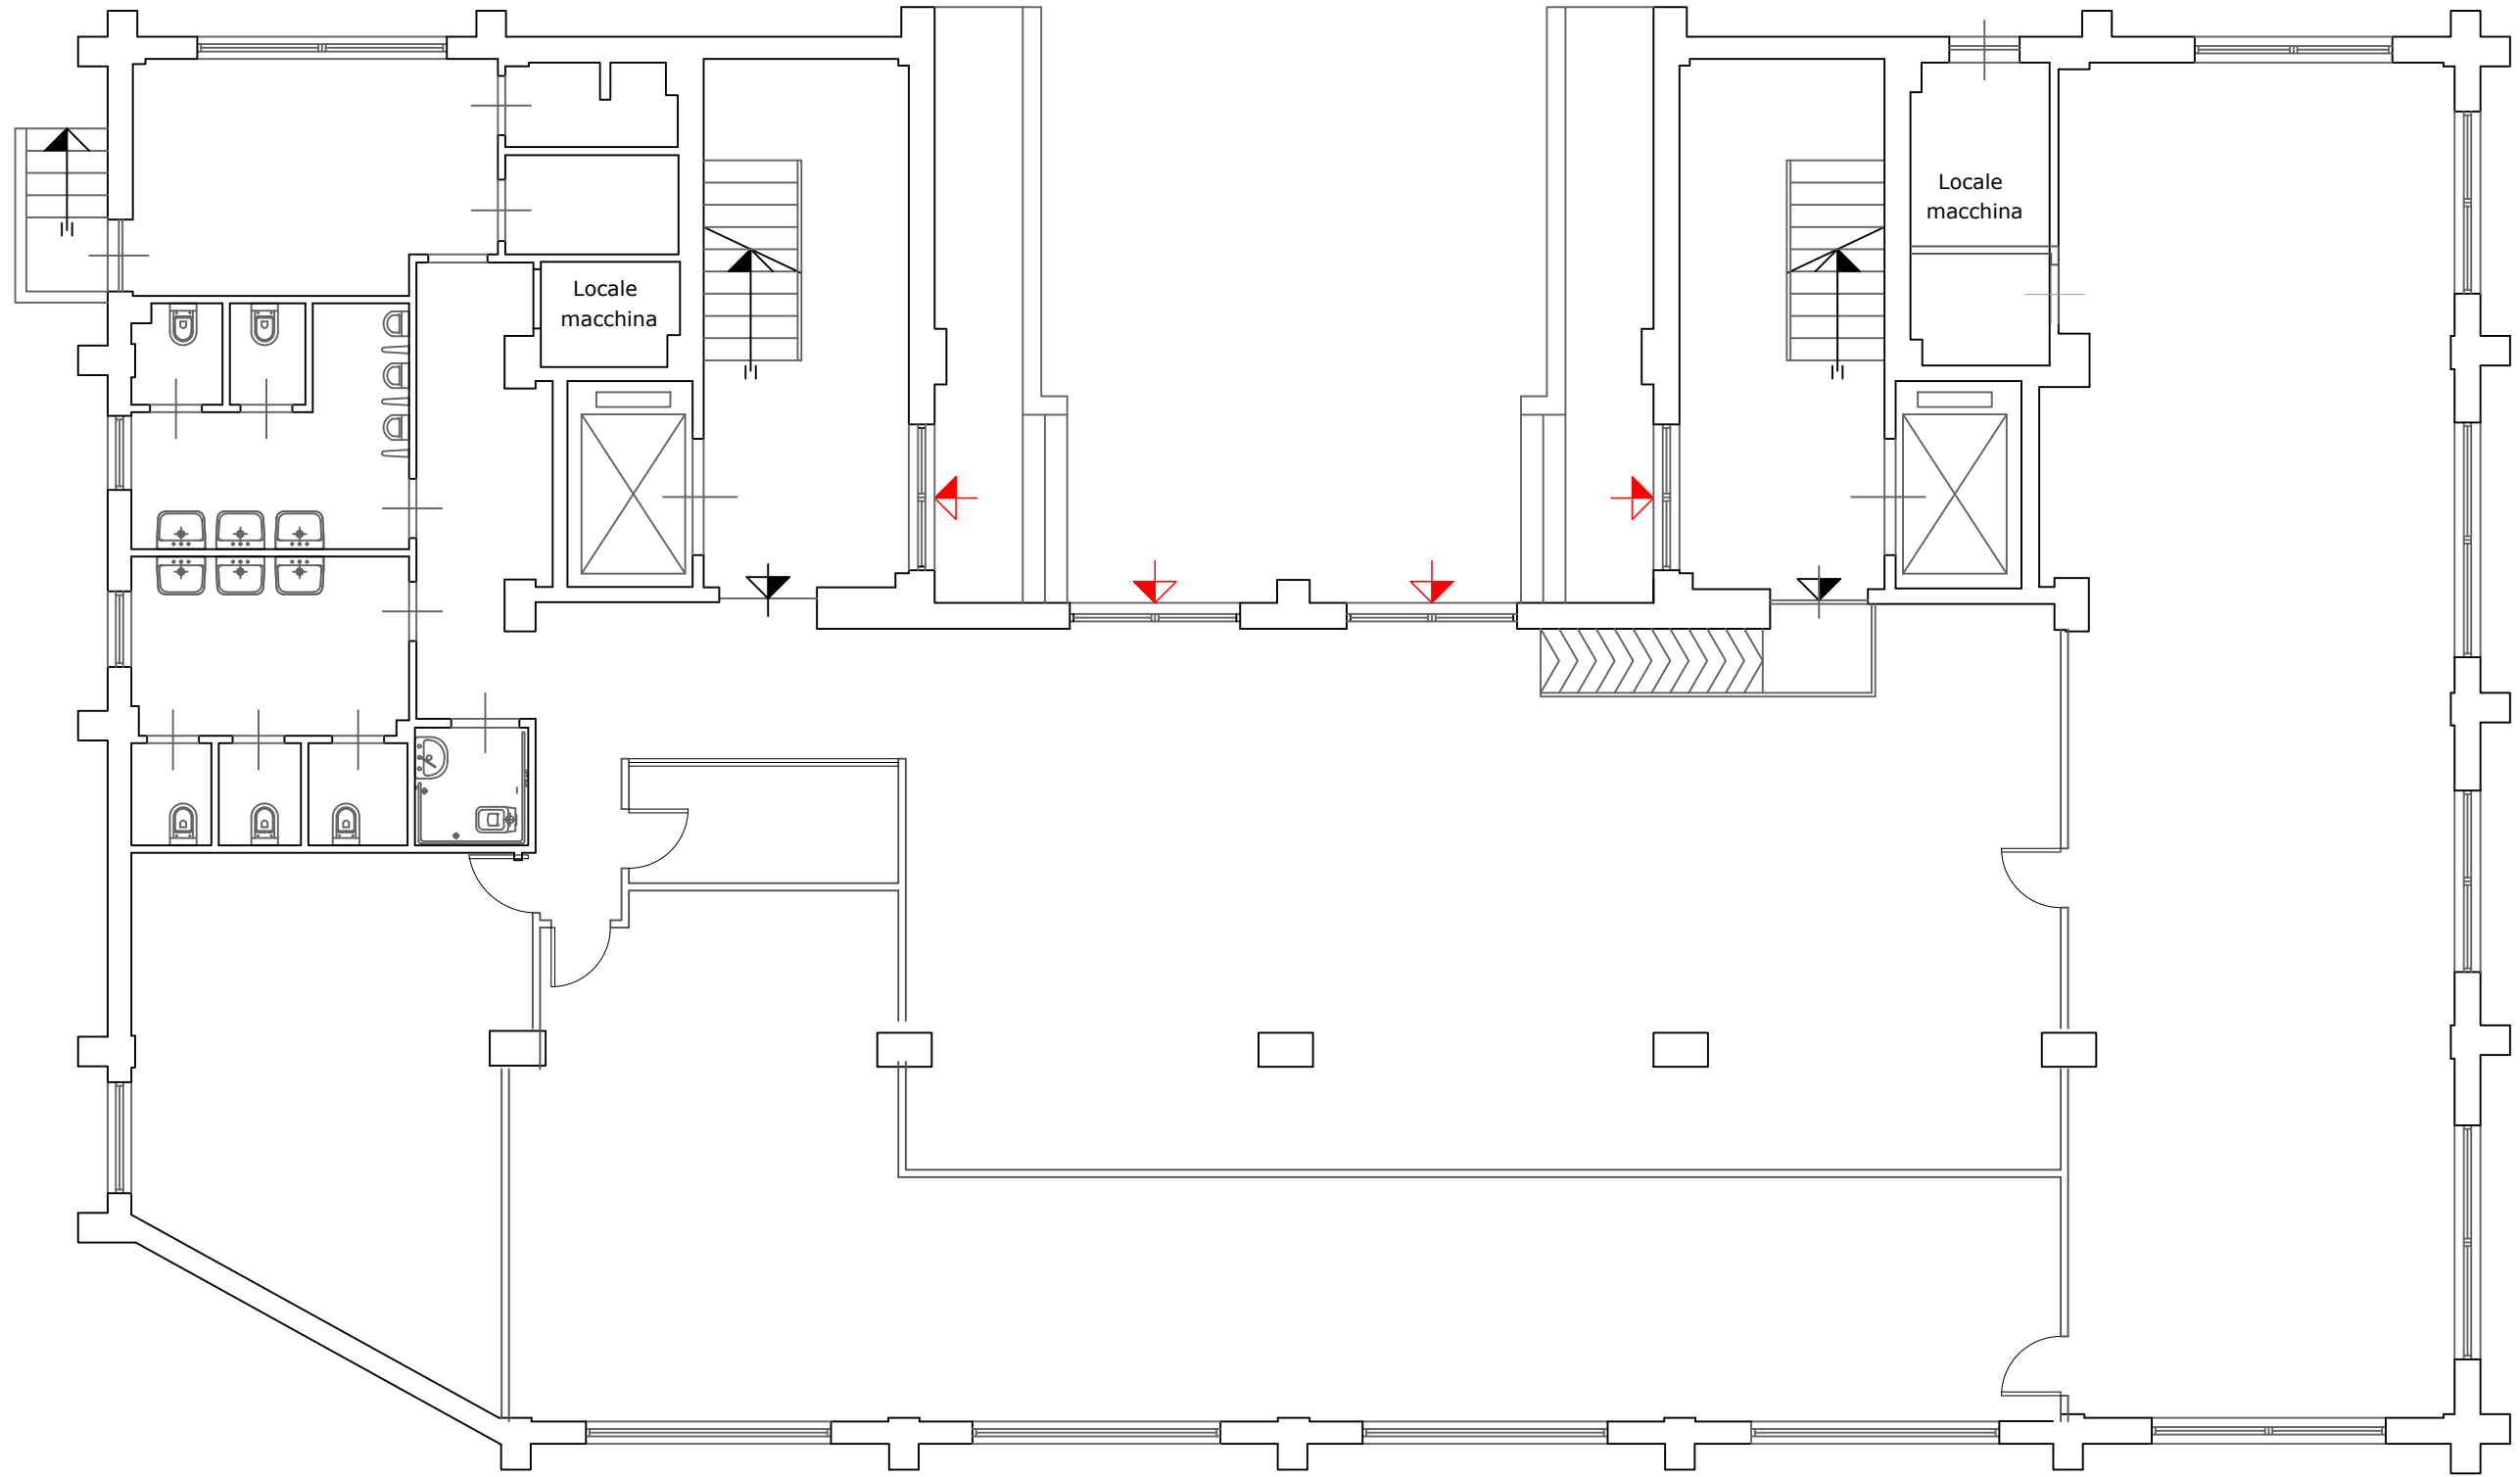

PIANTA PIANO TERRA

SUPERFICIE LORDA 530.00 mq.