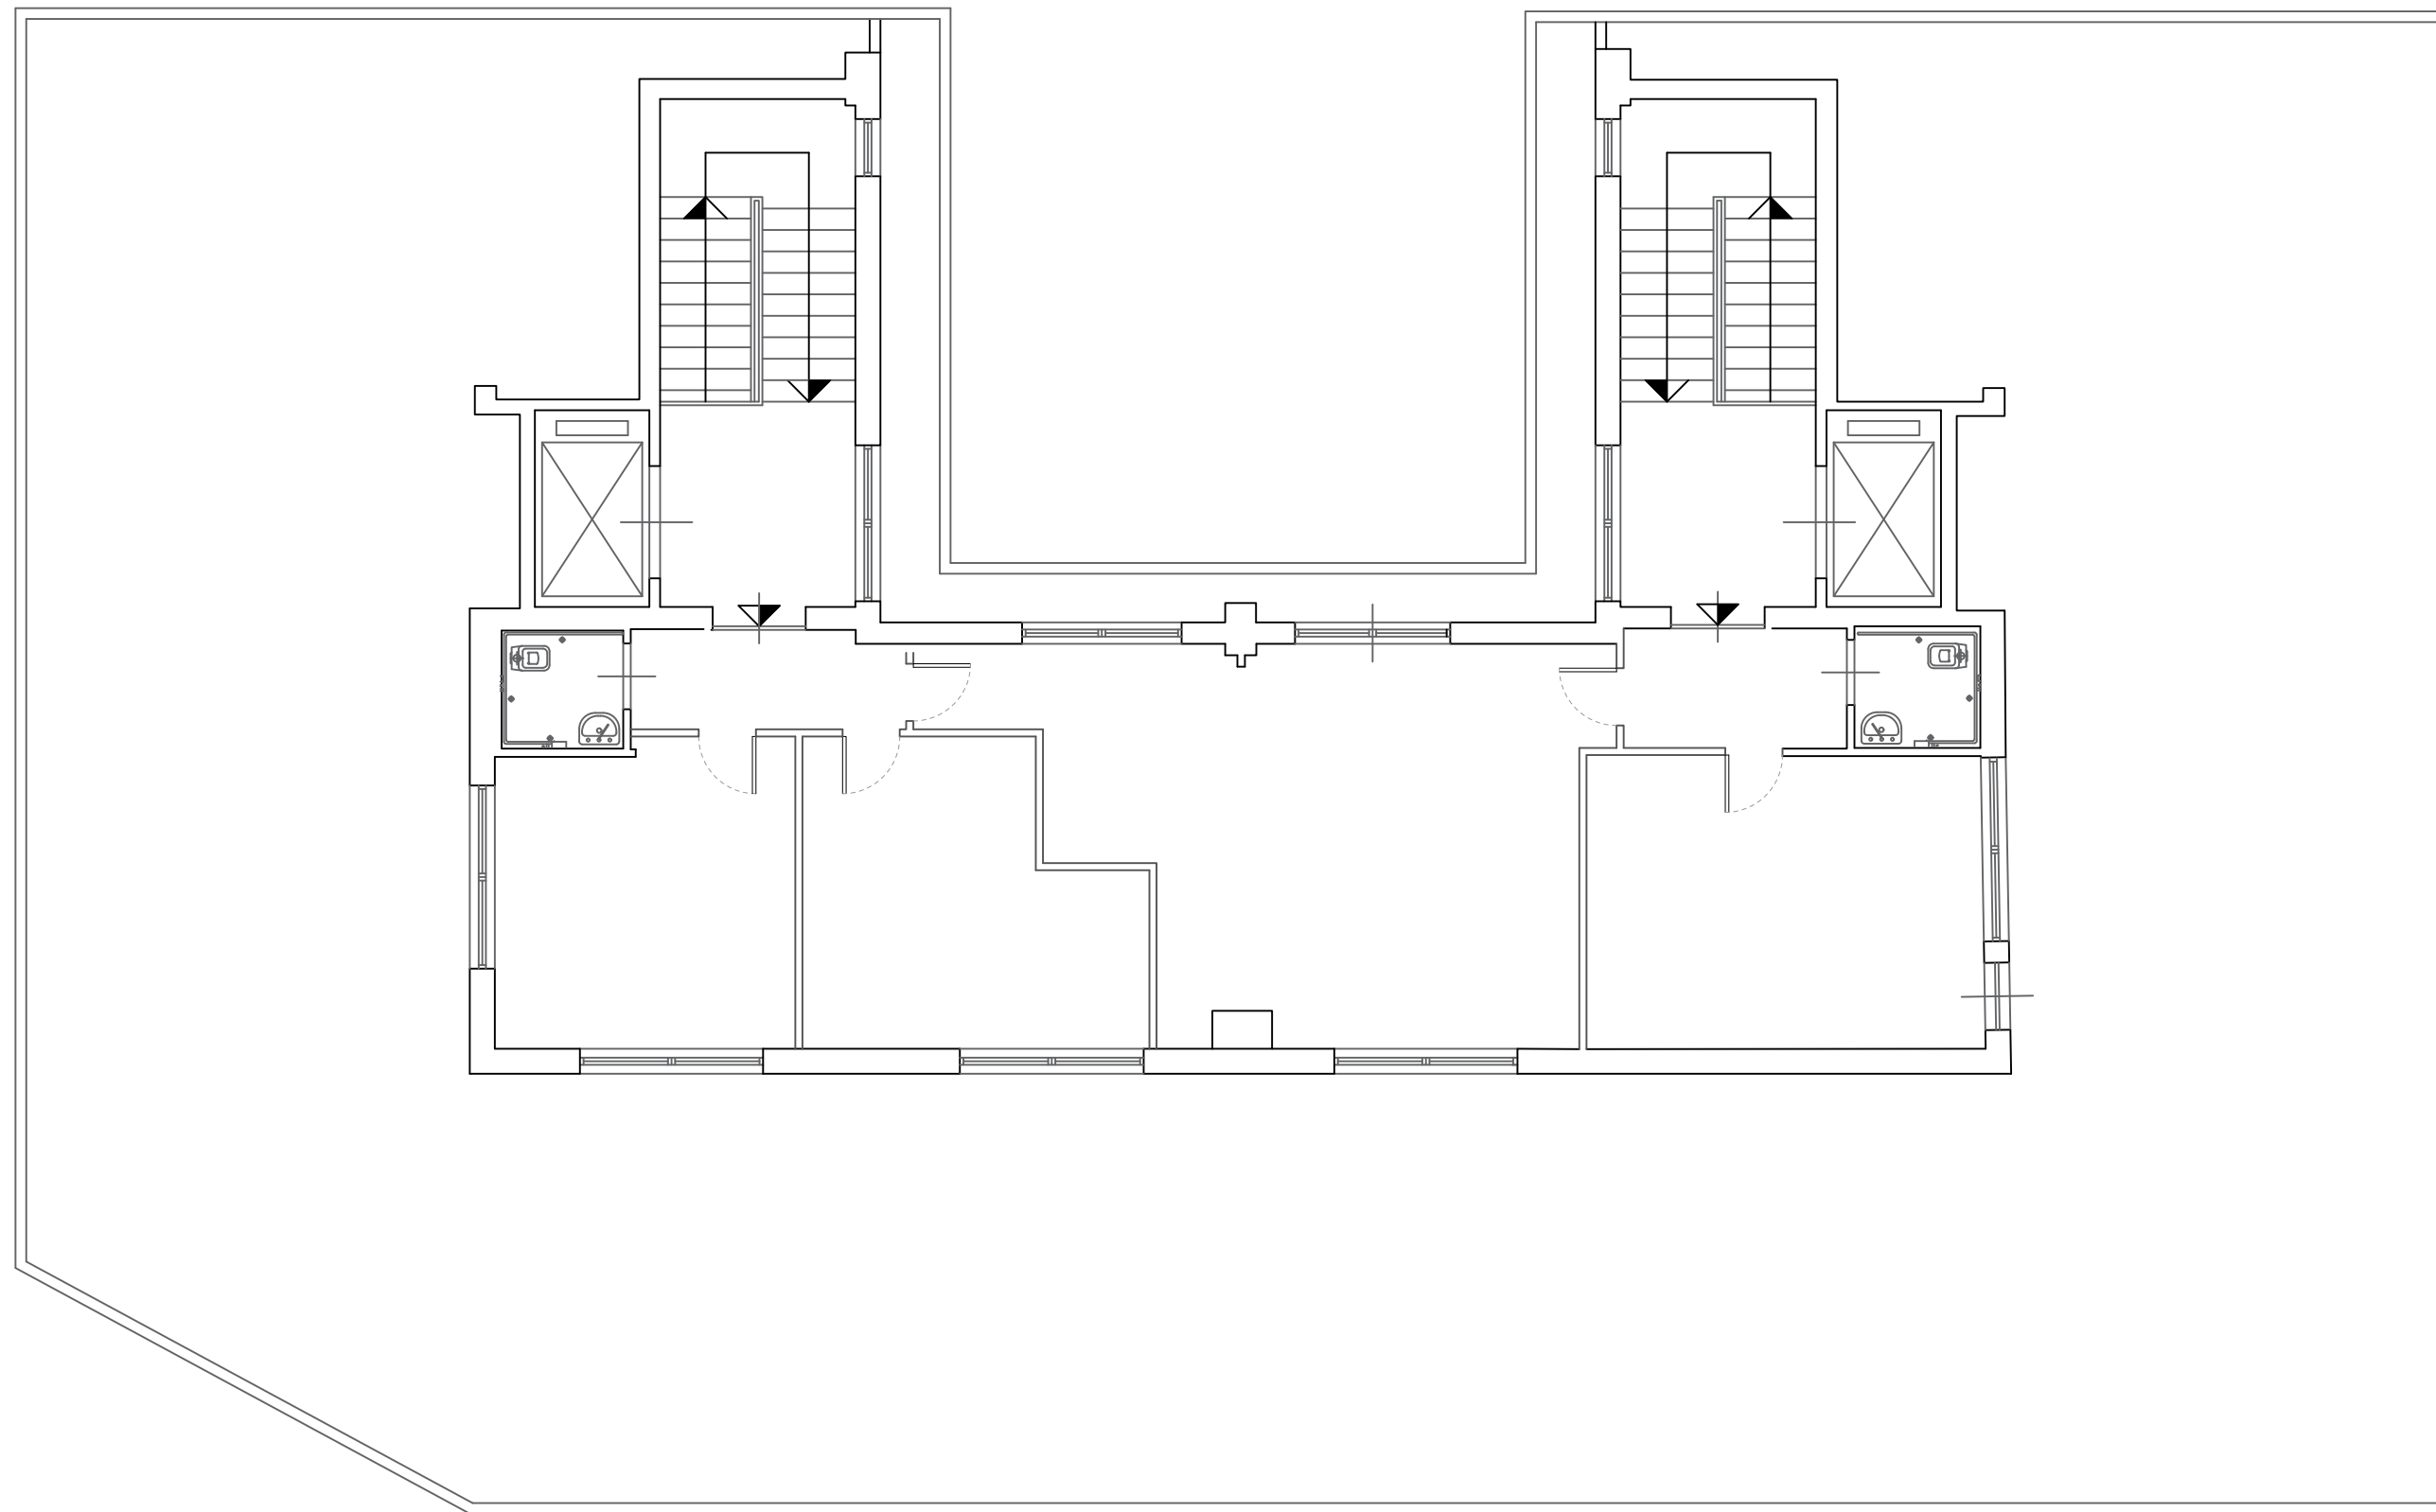

PIANTA PIANO QUINTO

SUPERFICIE LORDA 198.00 mq.

SUPERFICIE TERRAZZO 332.00 mq.